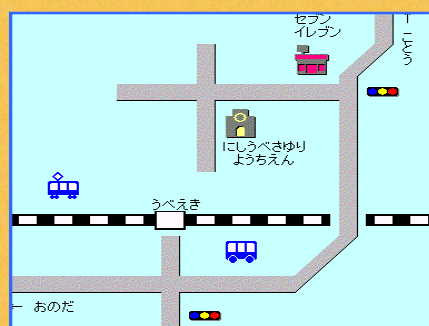

一緒に作ろう！

親子で一緒に製作をします。
ちよきちよき、ぺたぺた・・・
何ができるかはお楽しみに！！

詳しくはHPでご覧ください↑

西宇部小百合幼稚園

宇部市西宇部北2丁目1番13号

TEL 0836-41-8104

FAX 0836-41-8105

<http://nishiubesayuri.shinboai.ed.jp/>