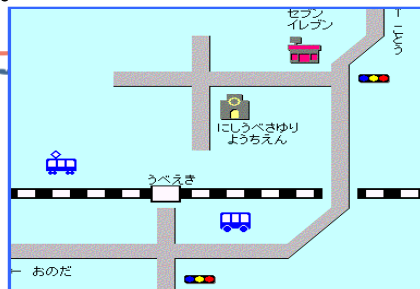

参加は  
無料です

対 象 1歳~未就園児、ピッコロ組、つぼみ組、バンビーノ

場 所 西宇部小百合幼稚園 中庭

駐 車 場 園前駐車場をご利用ください。

### これからのなかよし広場

6月17日(金)音楽あそび

7月16日(土)水遊び・園庭開放

コロナウイルスの状況により、日程内容が変更する場合があります。ホームページでお知らせしていきますので、日にちが近くなりましたら、必ずご確認ください。

信望愛学園 西宇部小百合幼稚園

宇部市西宇部北2丁目1番13号

TEL/0836-41-8104

FAX/0836-41-8105