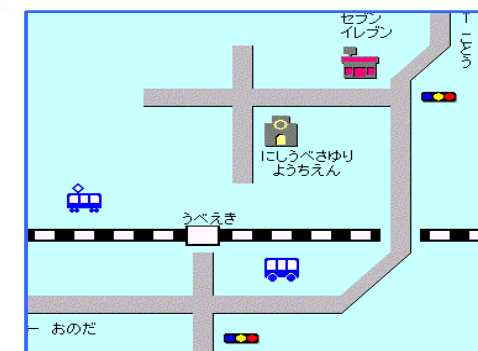

*年間予定ですので、日程・内容が変更することがあります。ご了承ください。